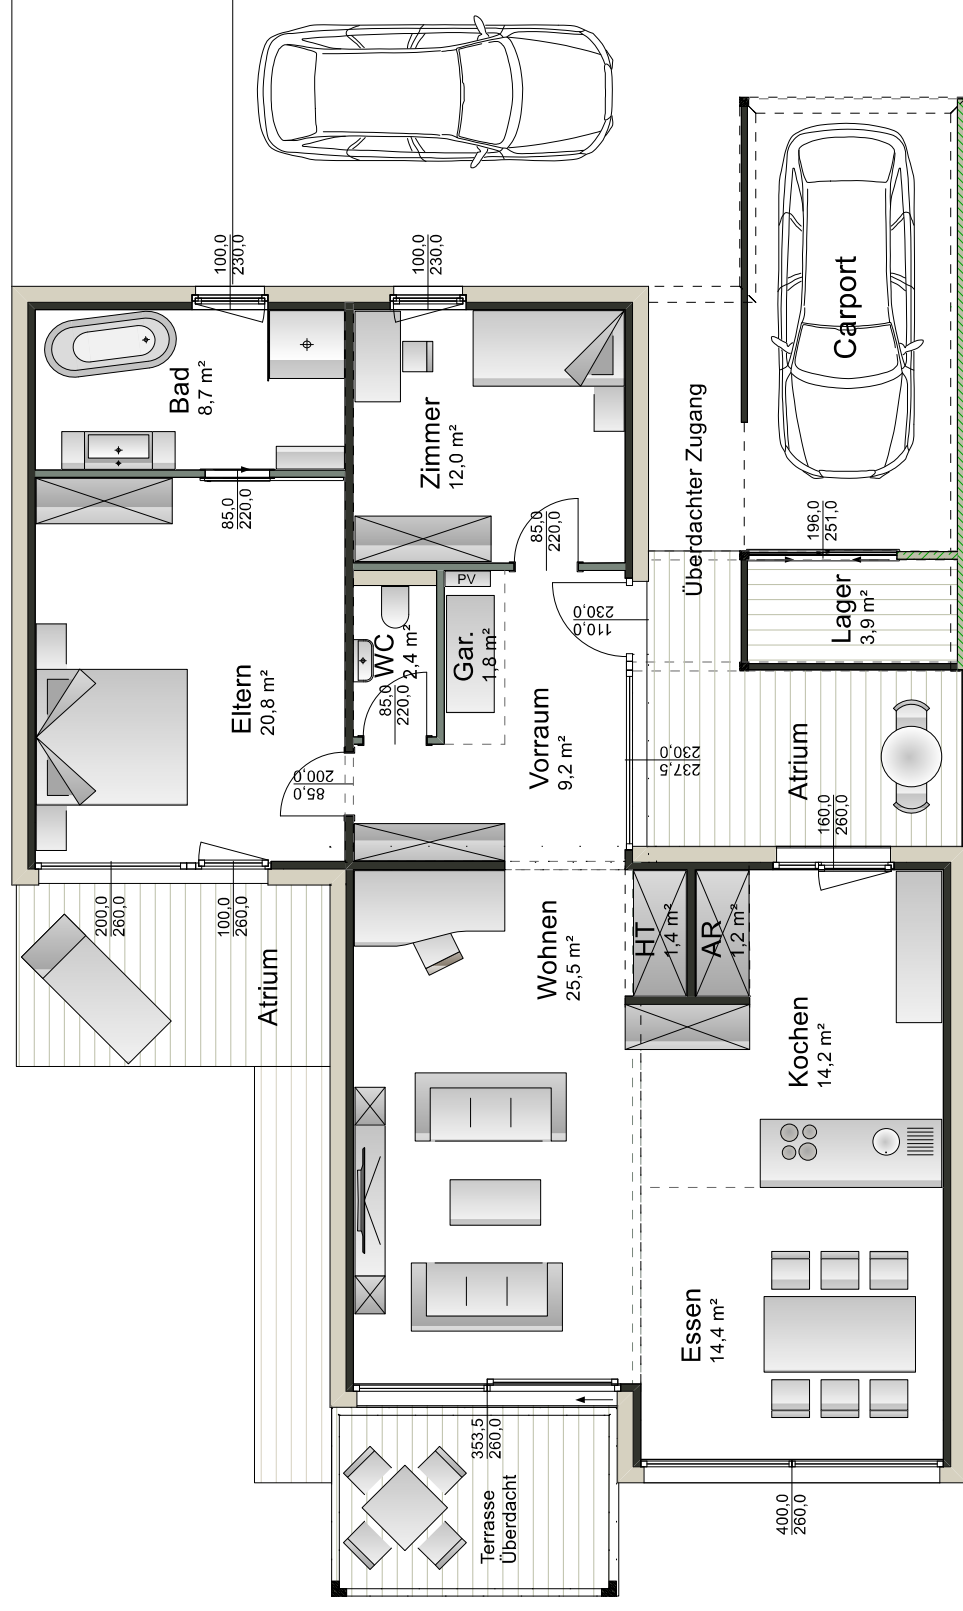

WOHNFLÄCHE

Erdgeschoss

111,6 m²

Ari Griffner
Collection

Planinhalt:

6-Typ-7A_Medium.cad

Sachbearbeiter:

Maßstab:
1:100

Datum:

03.01.2020

A