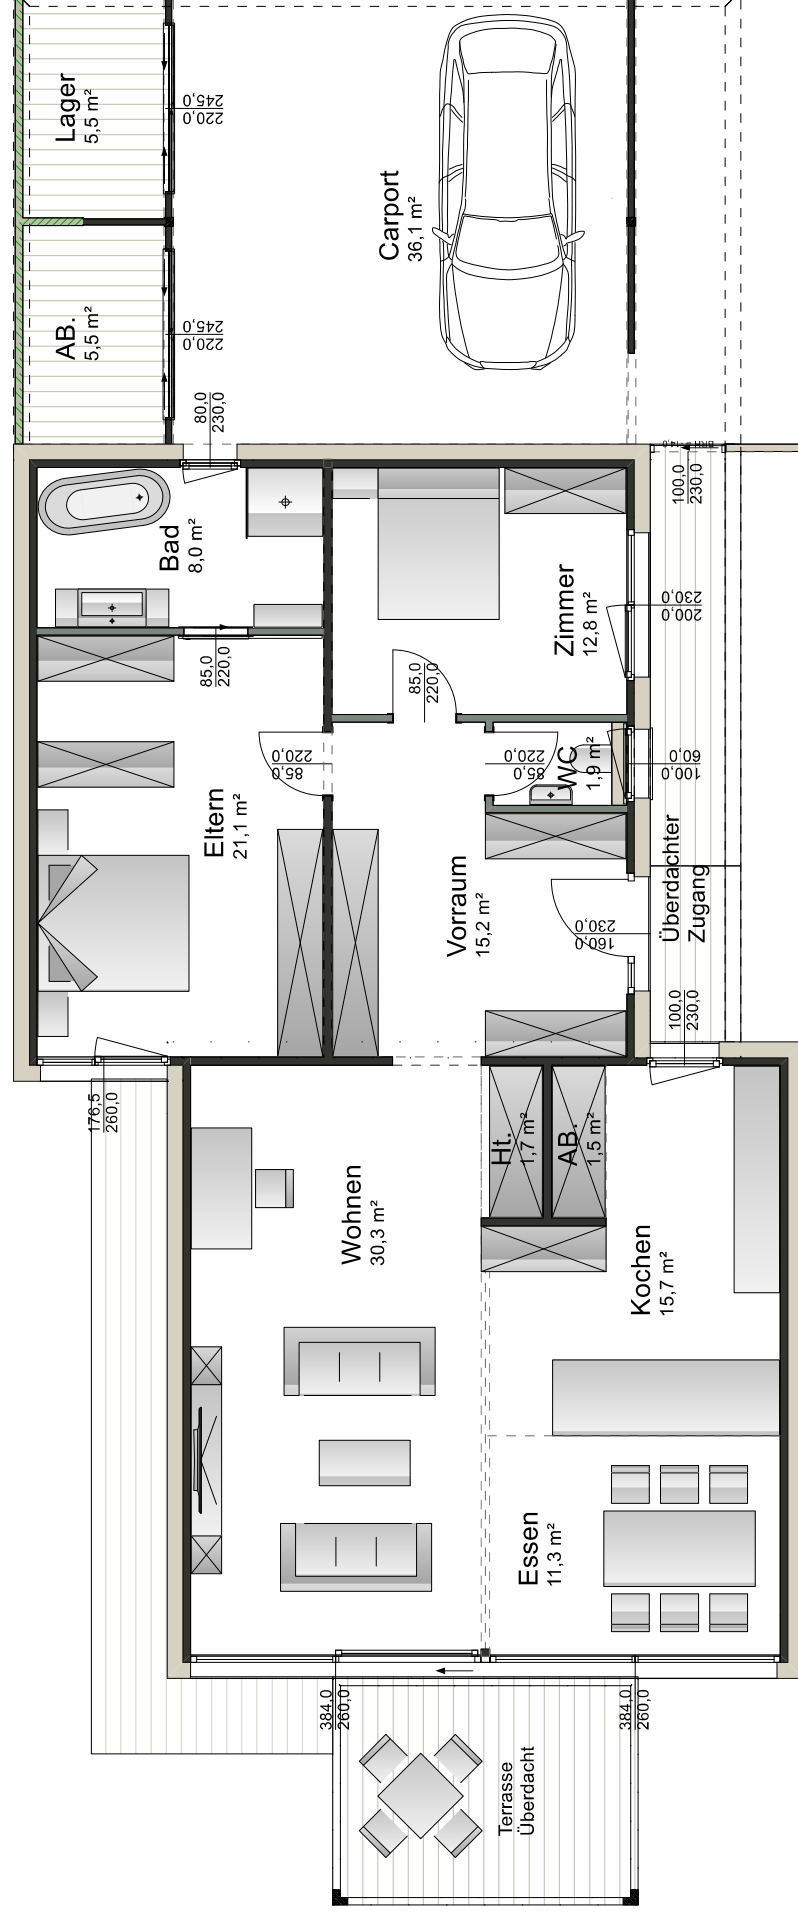

WOHNFLÄCHE

Erdgeschoss

119,5 m²

Planinhalt:

Typ-7 Small Variante-kurz.cad

Sachbearbeiter:

Maßstab: 1:100

Datum:

10.12.2018

Ari Griffner
Collection

A