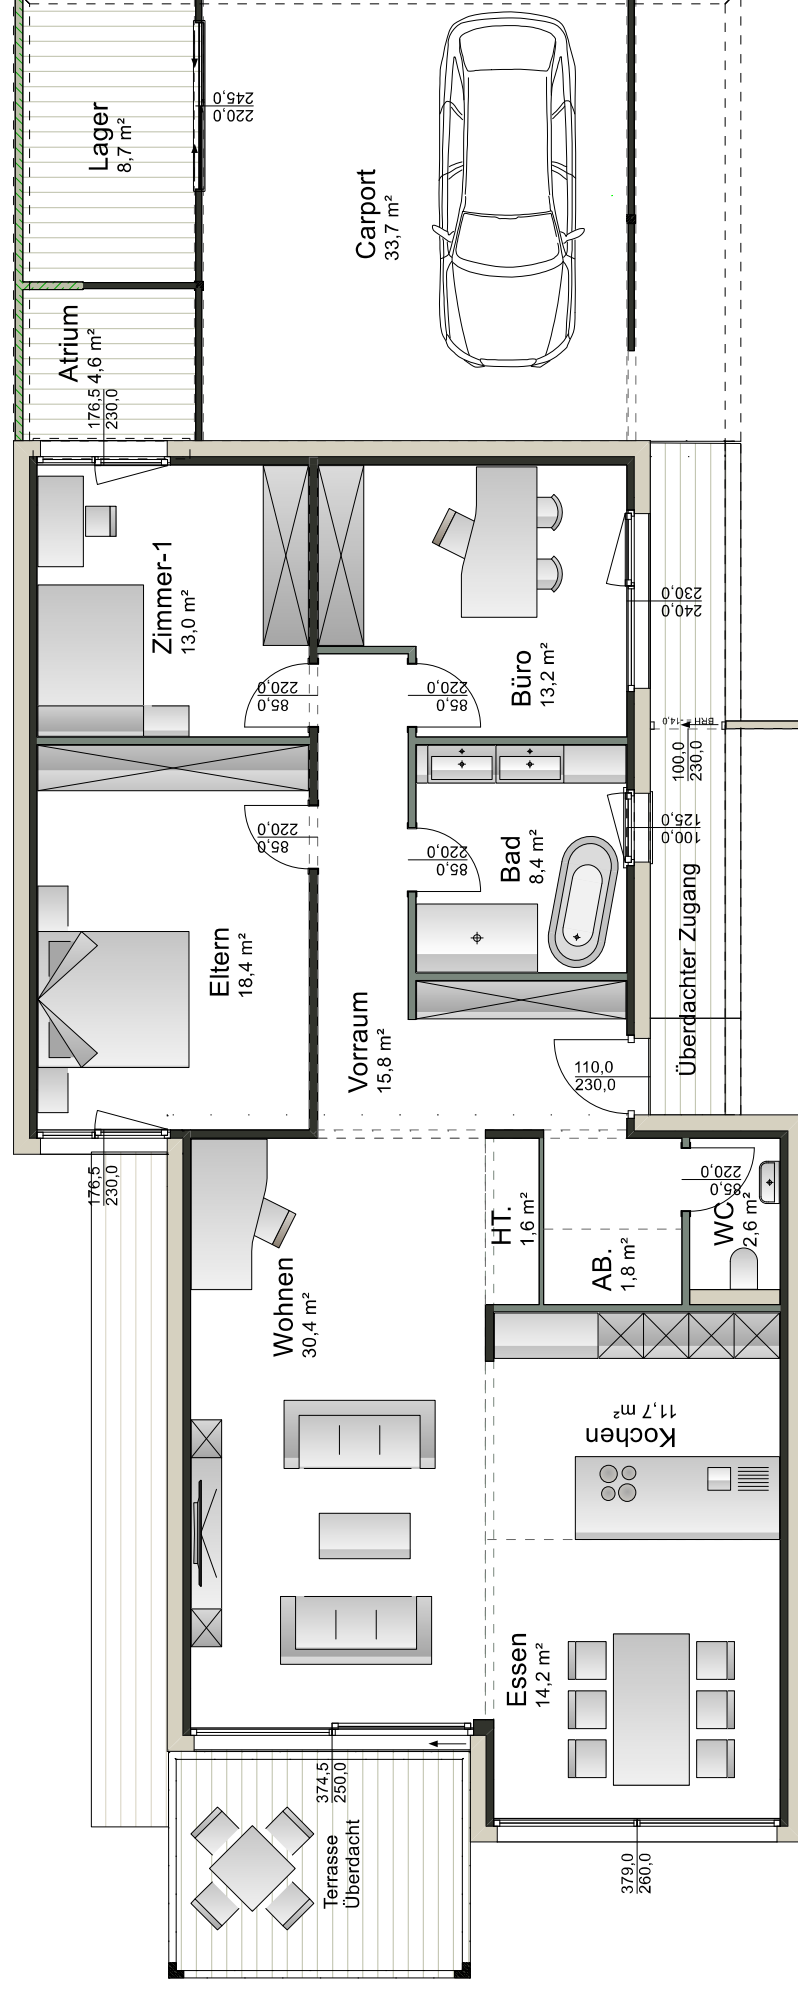

WOHNFLÄCHE
Erdgeschoss

131,1 m²

Ari Griffner
Collection

Planinhalt:
Typ-7 Small Variante-kurz Office.cad

Sachbearbeiter:

Maßstab:
1:100

Datum:

10.12.2018