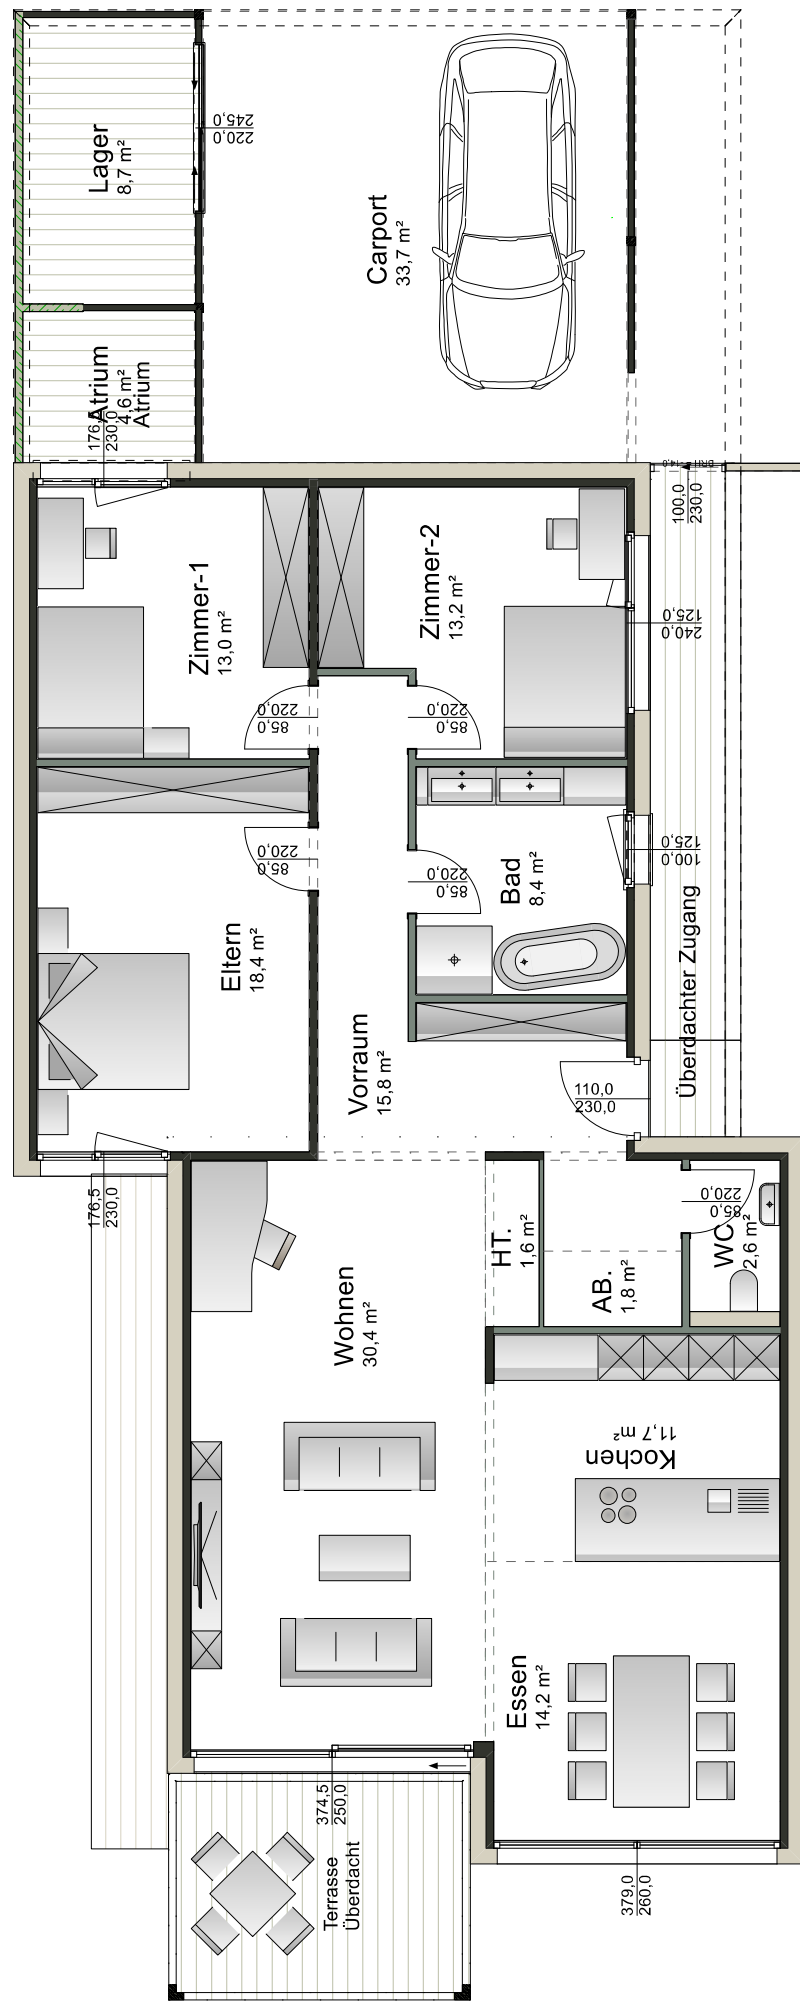

WOHNFLÄCHE
Erdgeschoss

131,1 m²

Planinhalt:

Typ-7Small Variante-kurz 3B.cad

Sachbearbeiter:

Maßstab:
1:100

Datum:
10.12.2018

A