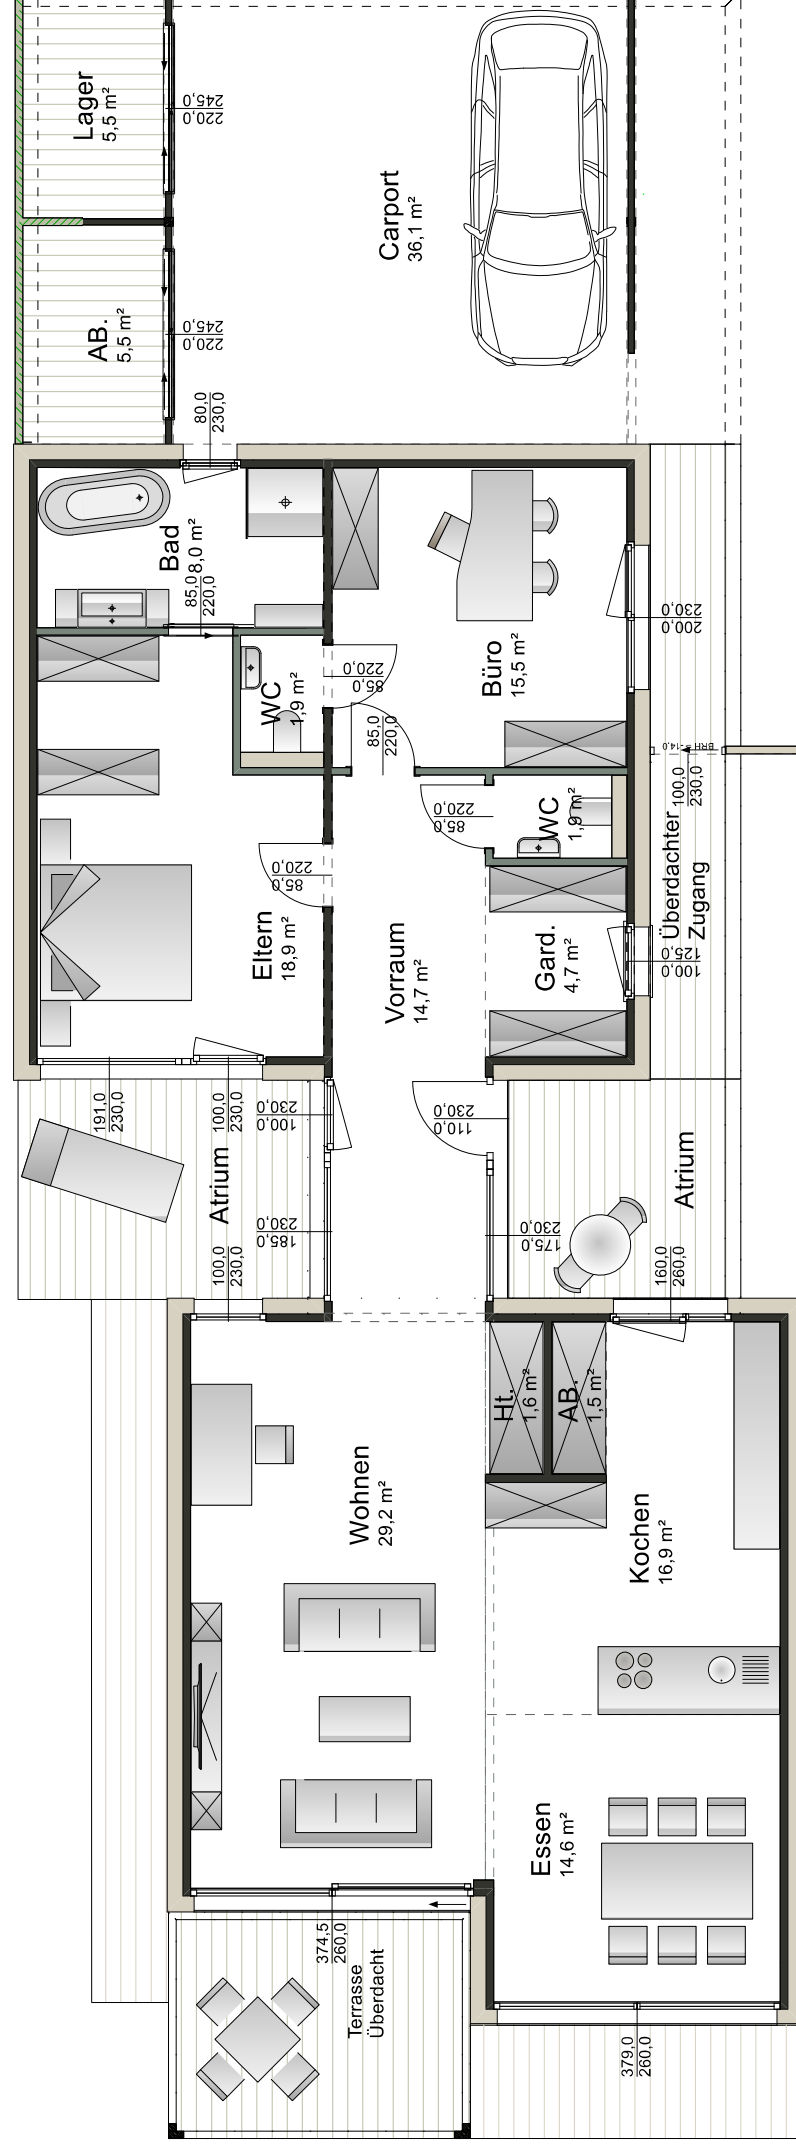

WOHNFLÄCHE
Erdgeschoss

129,5 m²

Ari Griffner
Collection

Planinhalt:
Typ-7 Medium Variante-3 Office.cad

Sachbearbeiter:
1:100

Datum:
10.12.2018

A