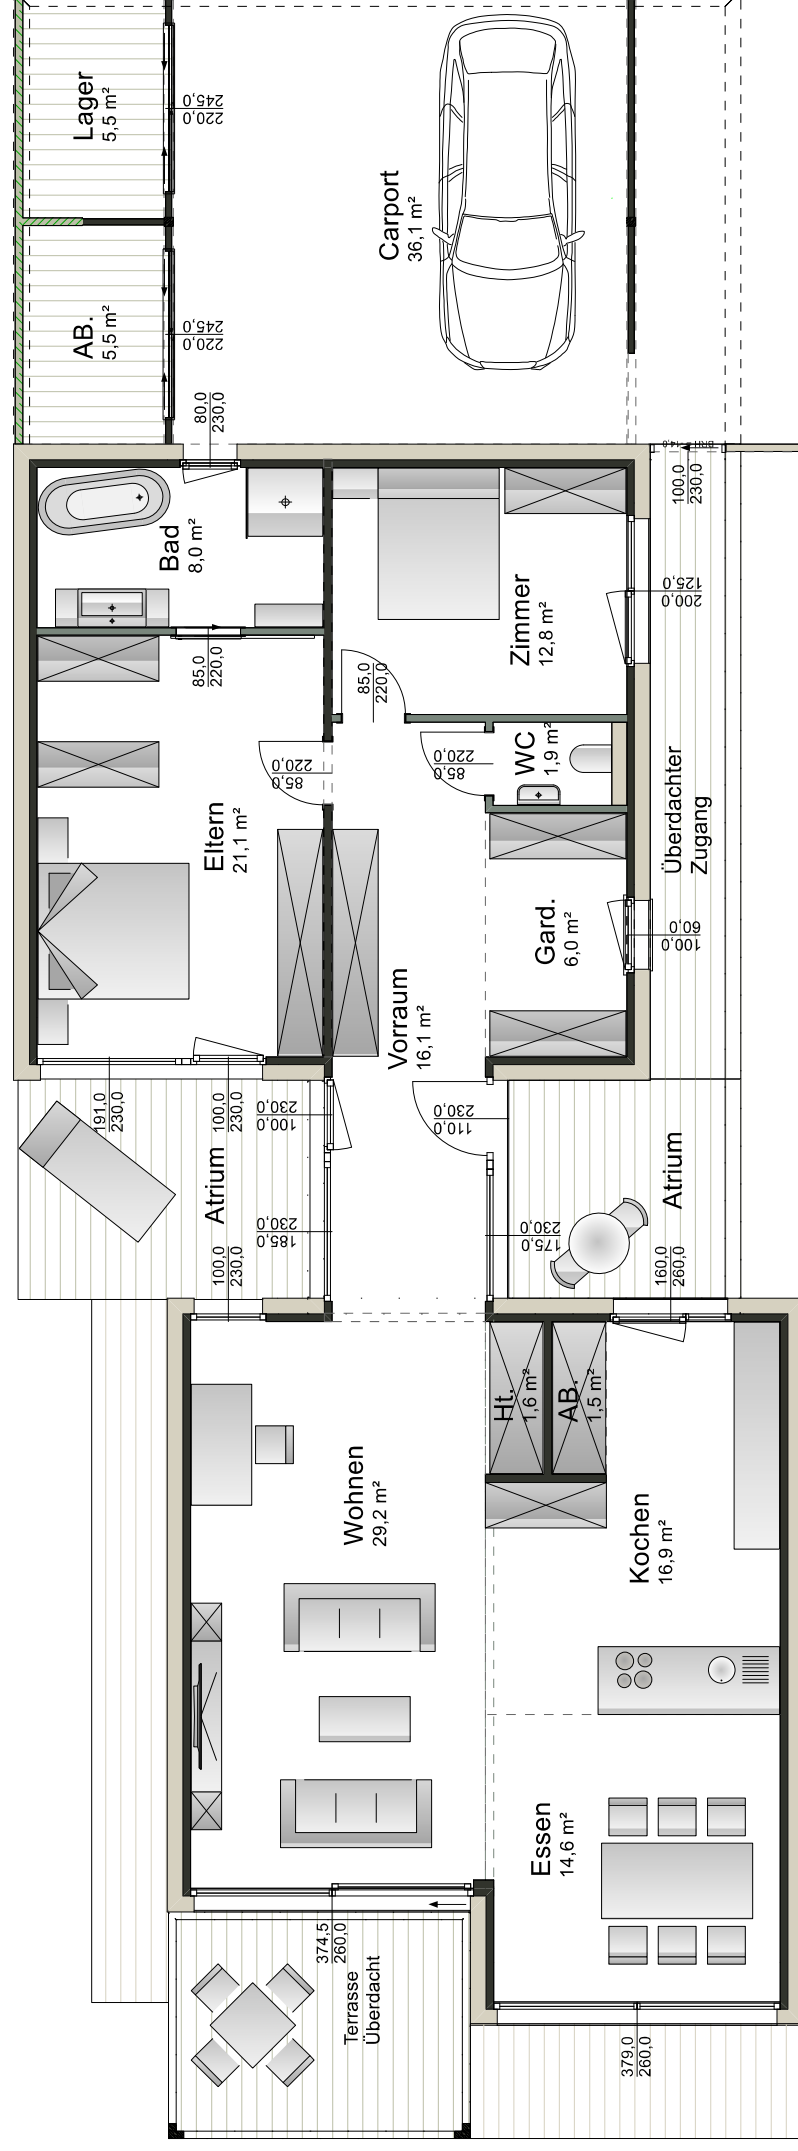

WOHNFLÄCHE
Erdgeschoss

129,8 m²

Ari Griffner
Collection

Planinhalt:

Typ-7 Medium Variante-1.cad

Sachbearbeiter:

Maßstab:
1:100

Datum:

10.12.2018

A